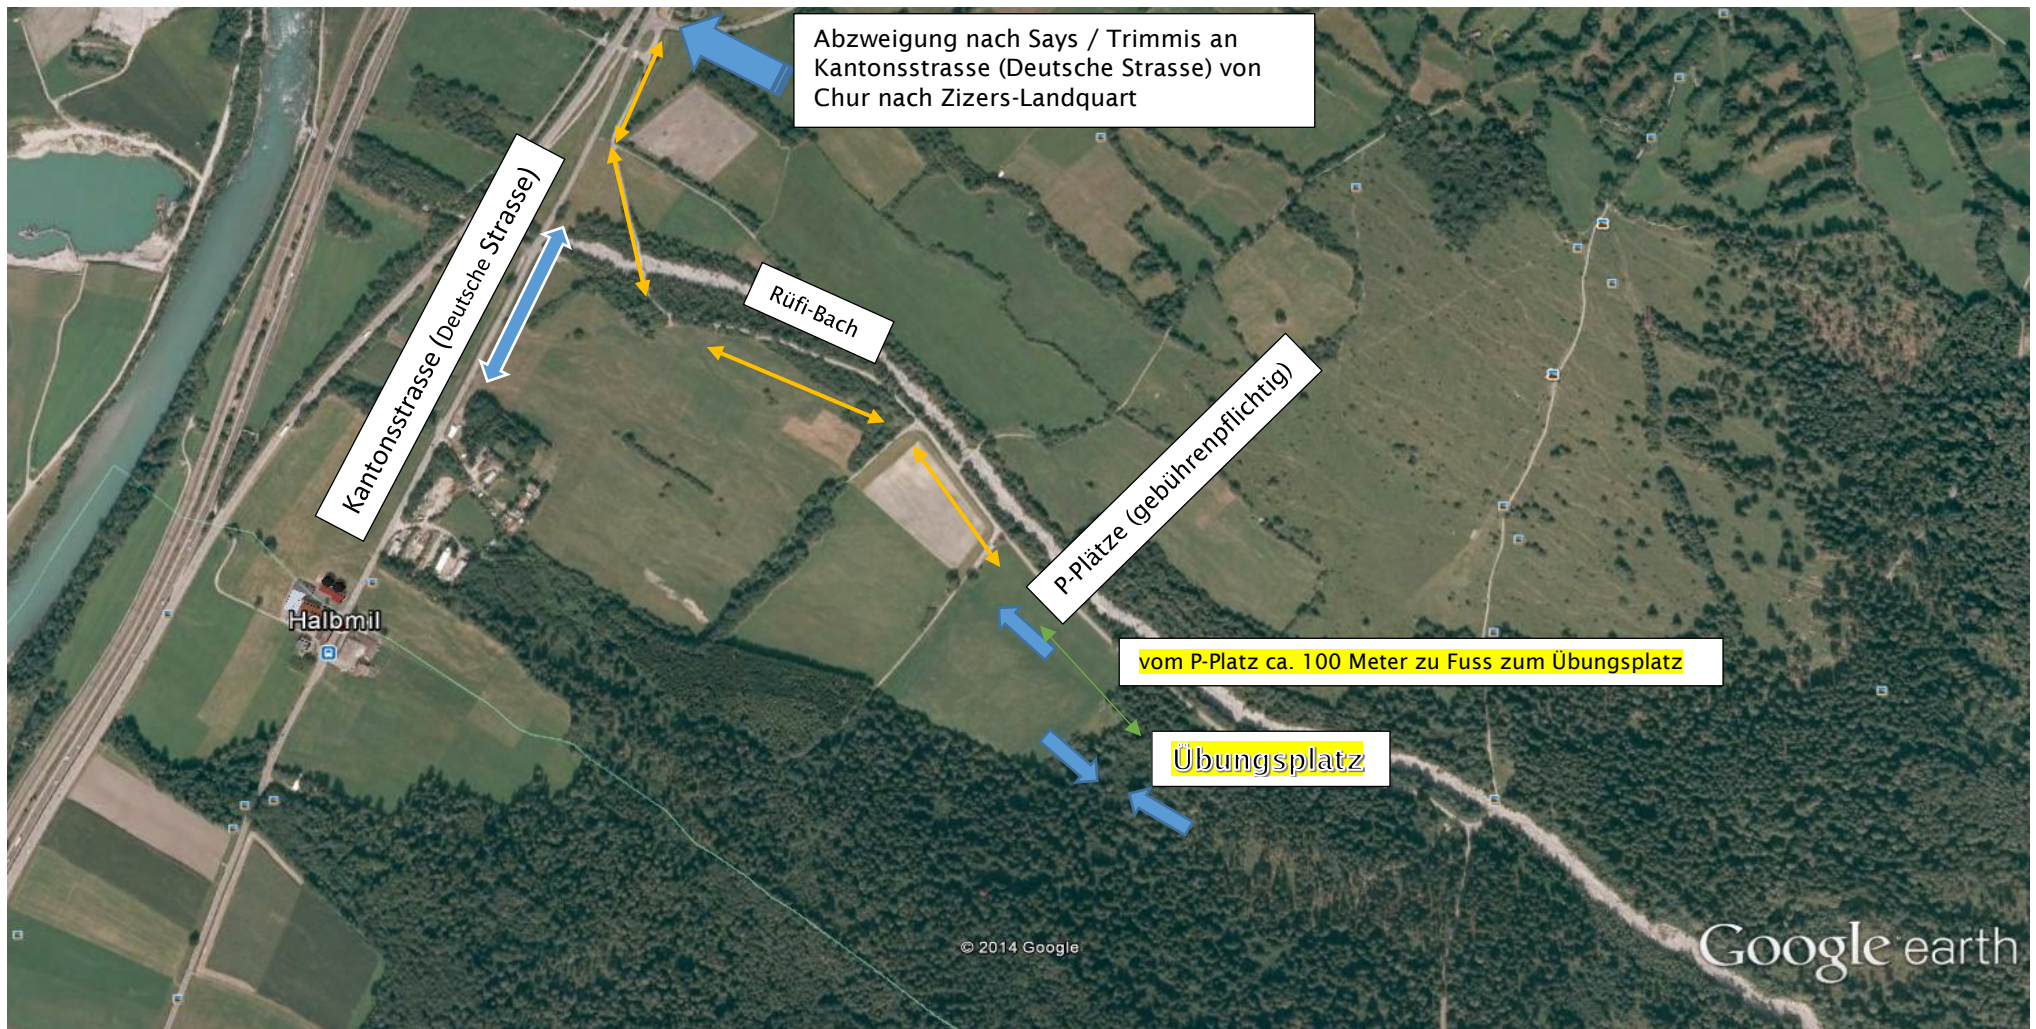

Ab 08.10.2016 ist die Werkausfahrt gesperrt.
NEUE WEGWEISUNG ab 08.10.2016

ÜBUNGSPLATZ HUNDherum in TRIMMIS (Maschäng/Strengli)

Auf Autobahn von Thusis/Chur-Süd bis Ausfahrt Chur-Nord:
Haldensteinerstrasse bis zum Kreisel Masanserstrasse, dann weiter auf Kantonsstrasse (Deutsche Strasse) in Richtung Zizers bis **1. Abzweigung Says/Trimmis**, dort rechts abbiegen und nach 20 Meter sofort wieder nach rechts abbiegen. Weiterfahren auf diesem Strässchen - über den Bach - bis zum P-Platz

Von Chur auf Kantonsstrasse (Deutsche Strasse):
bis **1. Abzweigung Says/Trimmis** dort nach **rechts** abbiegen und nach ca. 20 Meter sofort wieder nach **rechts** abbiegen. Weiterfahren auf diesem Strässchen - über den Bach - bis zum P-Platz

Von Zizers auf Kantonsstrasse (Deutsche Strasse):
Bis zur **Abzweigung Says/Trimmis** dort nach **links** abbiegen und nach ca. 20 Meter sofort wieder nach **rechts** abbiegen- Weiterfahren auf diesem Strässchen - über den Bach - bis zum P-Platz