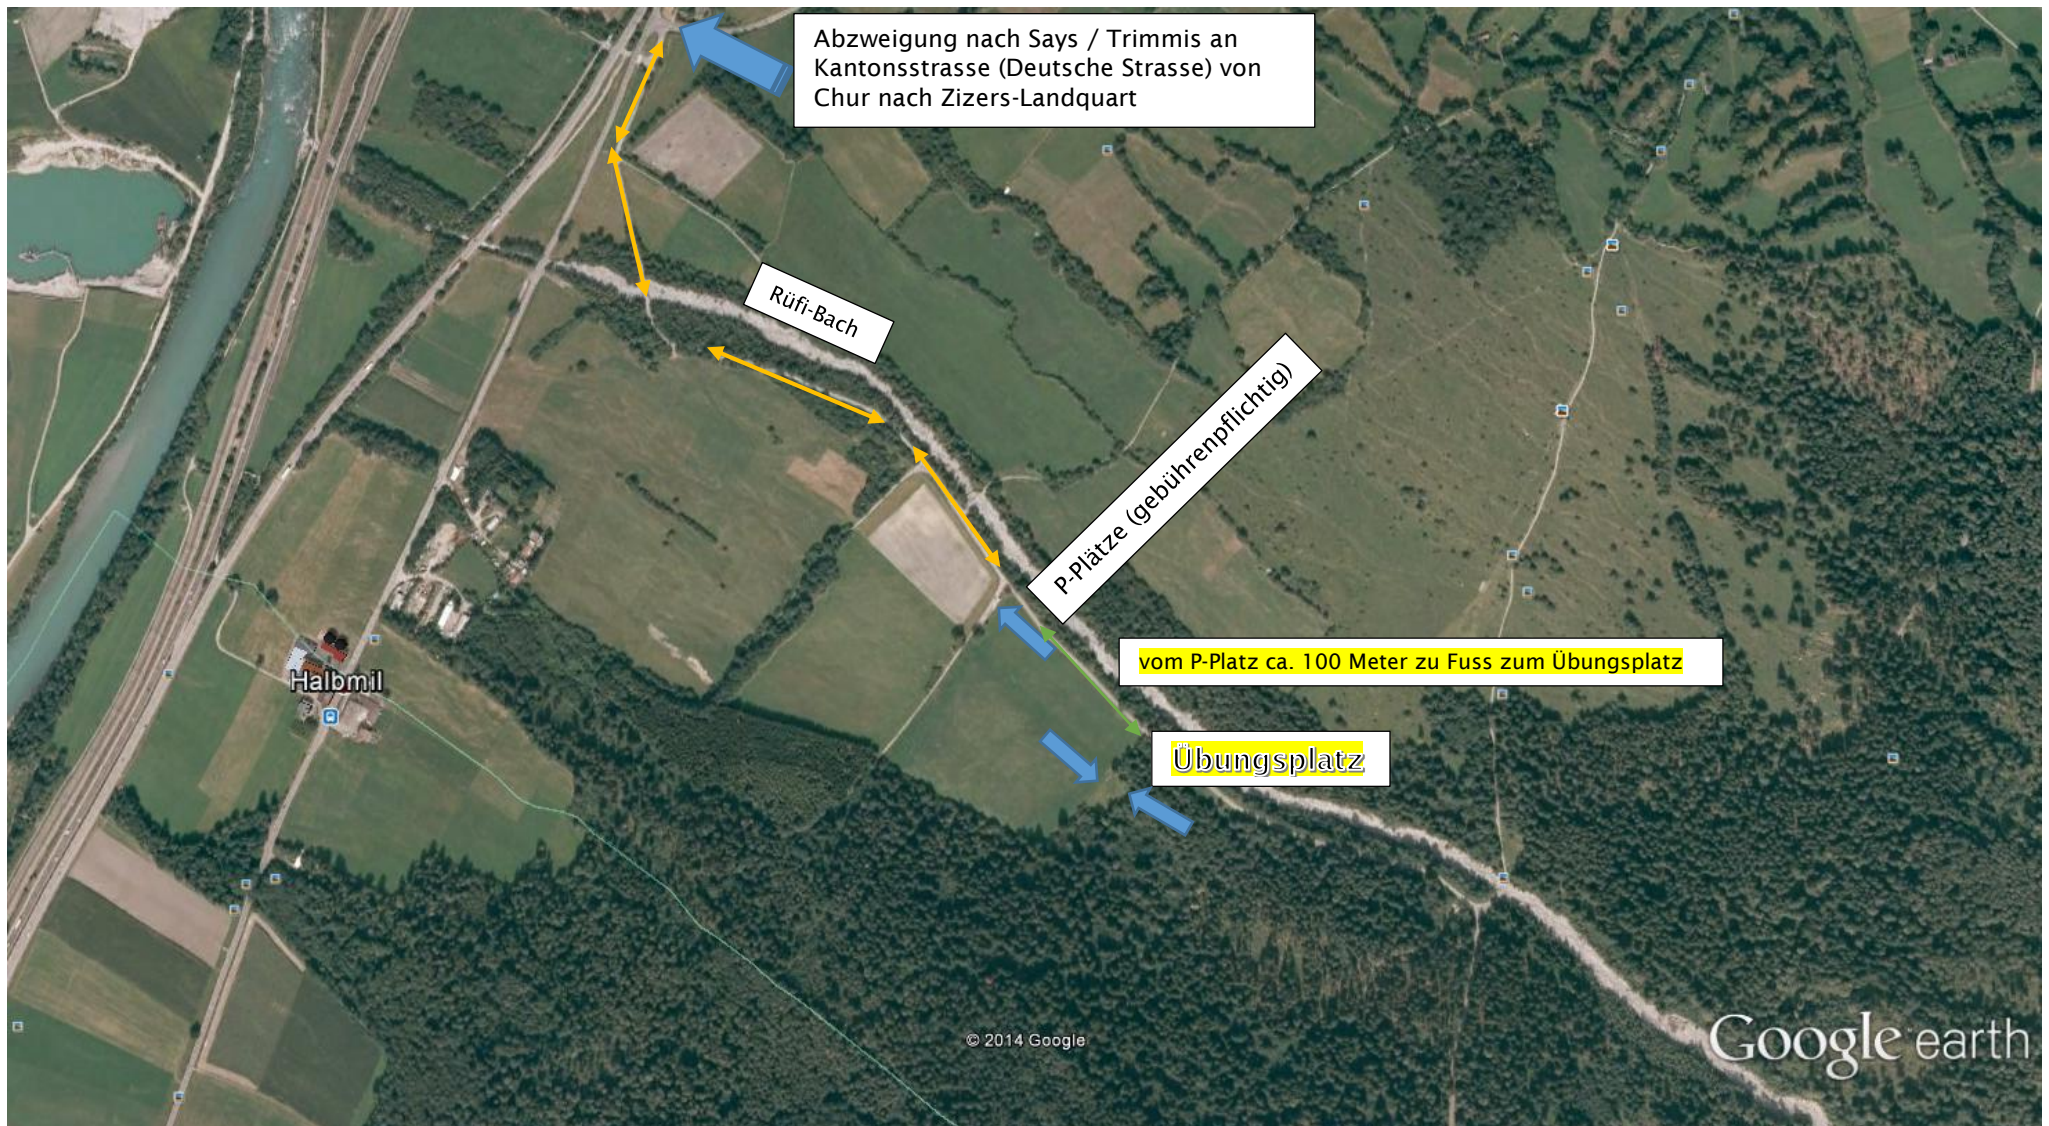

ÜBUNGSPLATZ HUNDherum in TRIMMIS (Maschäng/Strengli)

Von Chur auf Autobahn:
Werkausfahrt benutzen bis zum Stop,
dann nach **rechts** abbiegen und nach 50 Meter
sofort wieder nach **rechts** abbiegen bis zum P-Platz

Von Chur auf Kantonsstrasse (Deutsche Strasse):
bis 1. Abzweigung Says/Trimmis
dort nach **rechts** abbiegen und nach ca. 20 Meter
sofort wieder nach **rechts** abbiegen bis zum P-Platz

Von Zizers auf Kantonsstrasse (Deutsche Strasse):
Bis zur Abzweigung Says/Trimmis
dort nach **links** abbiegen und nach ca. 20 Meter
sofort wieder nach **rechts** abbiegen bis zum P-Platz